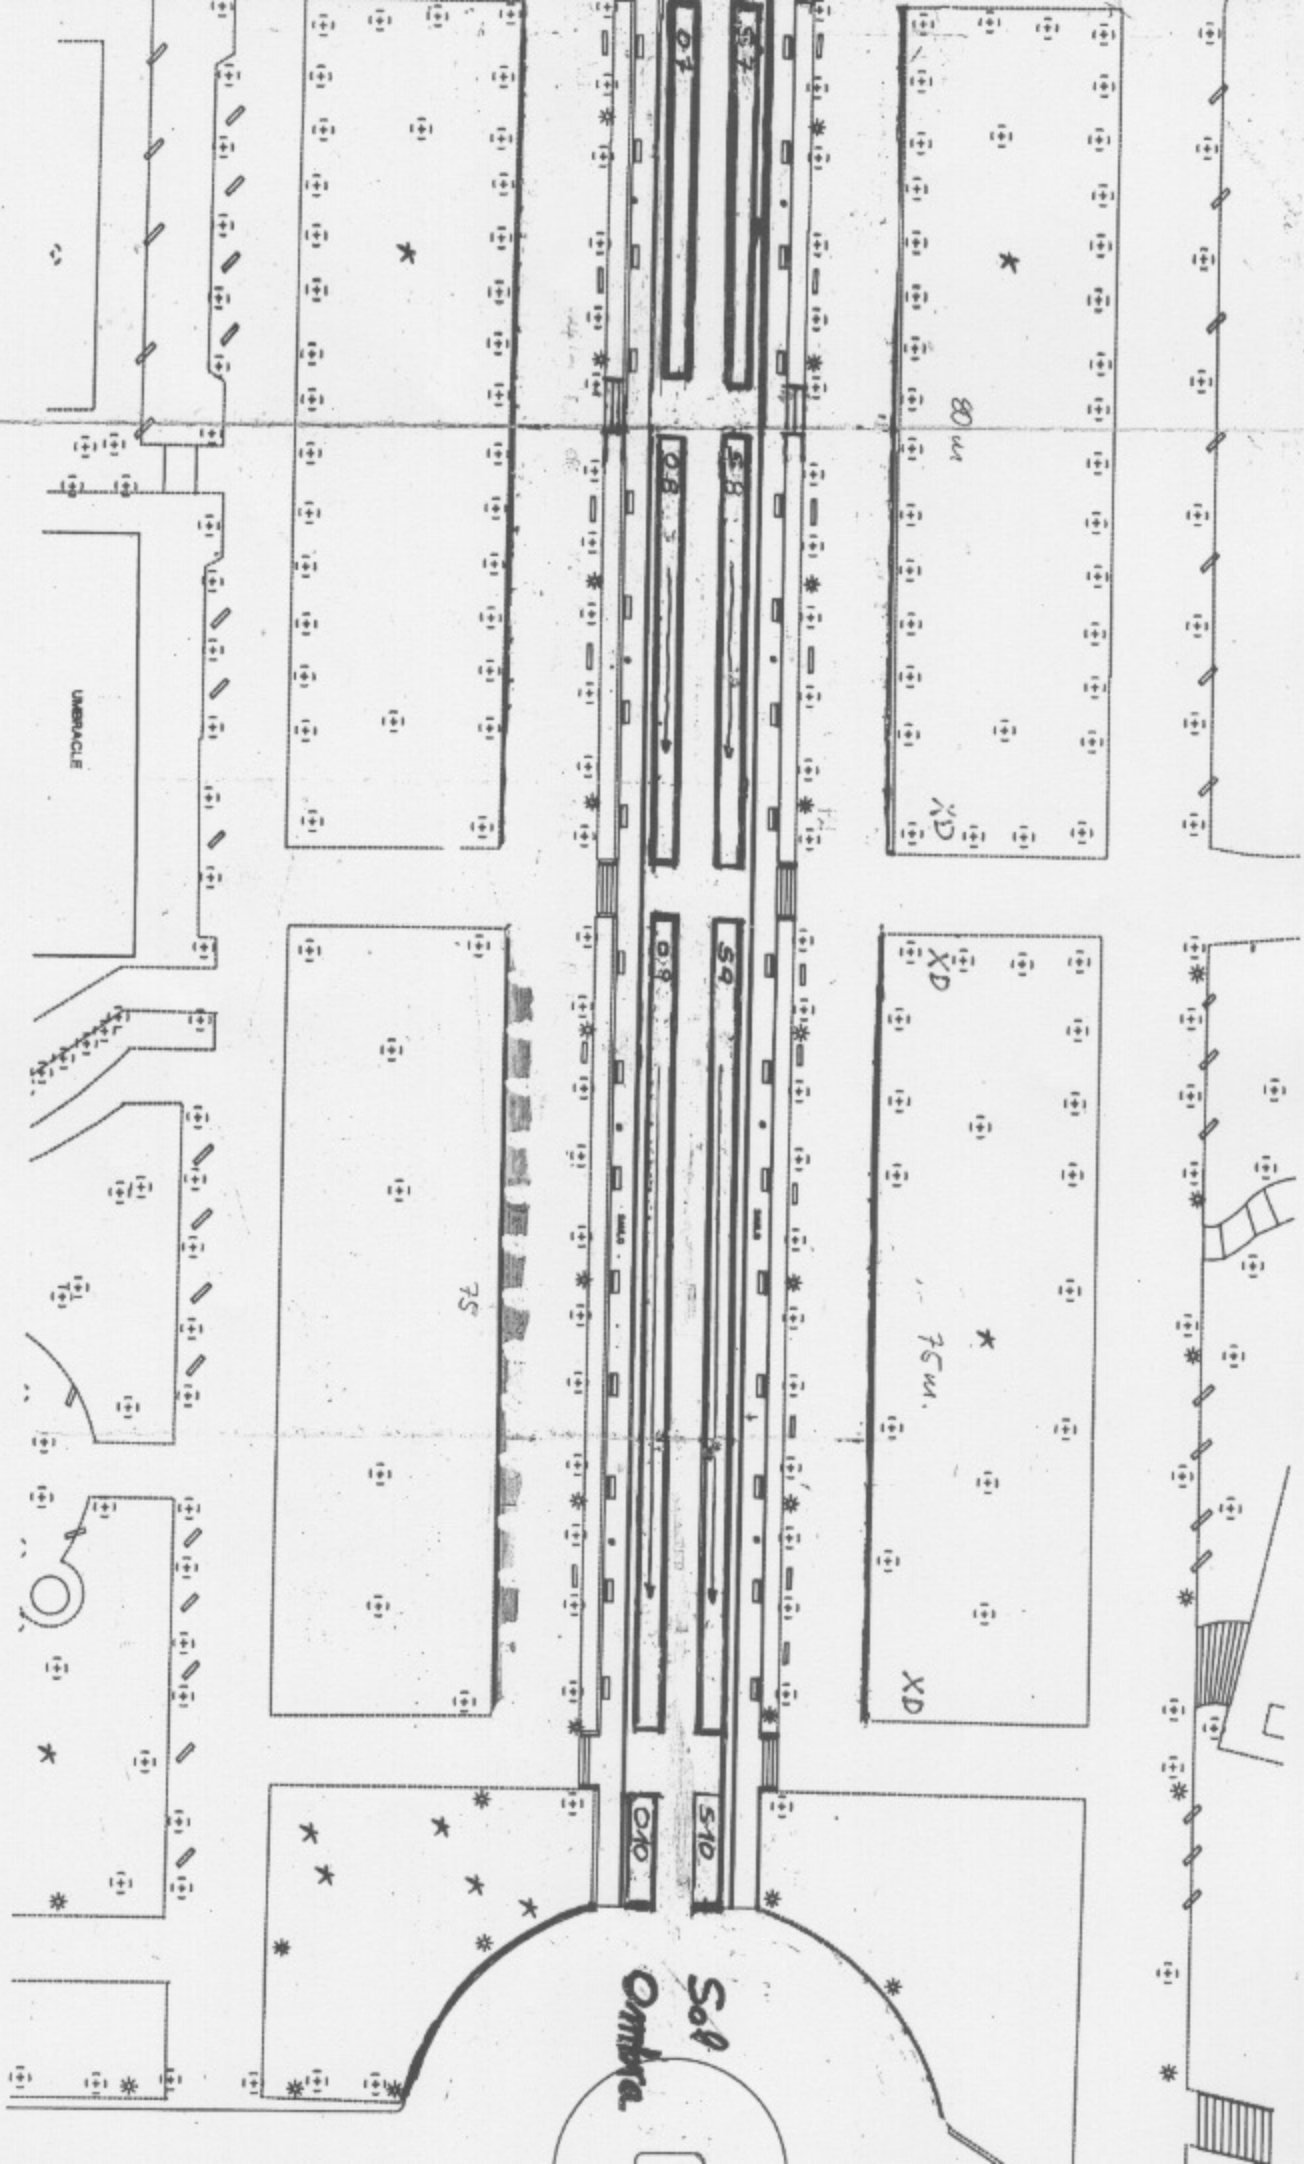

PASSEIG DE PUJADES

Sol 5  
Ombrat

Zona  
activitats  
artístiques

MUSEU DE ZOOLOGIA

HIERNACLE

80 m

80w

XD

XD

76w

XD

07

57

08

58

09